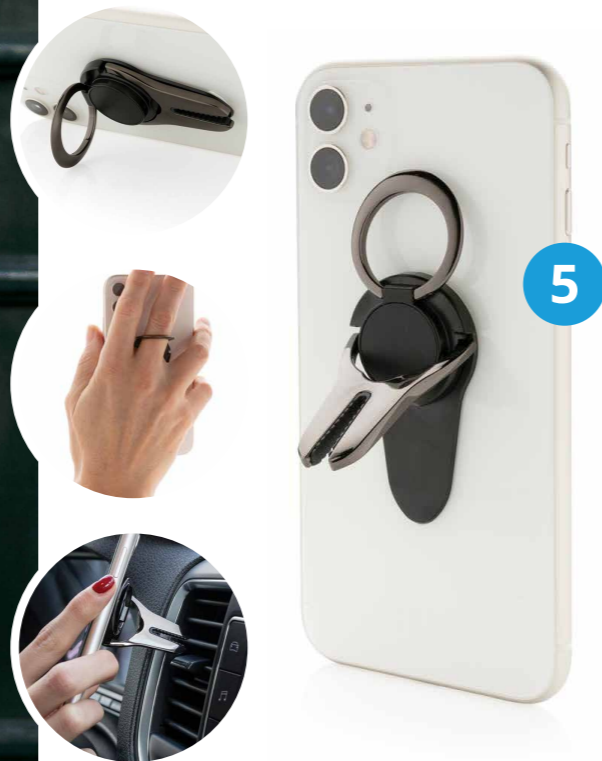

6: Spiegelhanger bloemzaadjes

Spiegelhanger met zomerbloem zaadjes. Incl. full-color opdruk op de hanger.

250	500	1000	2500
2,35	1,80	1,40	1,20

9: Boter kaas en eieren

Leuk geschenk voor kinderen op de achterbank. Incl. full-color print op de achterzijde van de houten fiches.

100	250	500
3,40	2,75	2,50