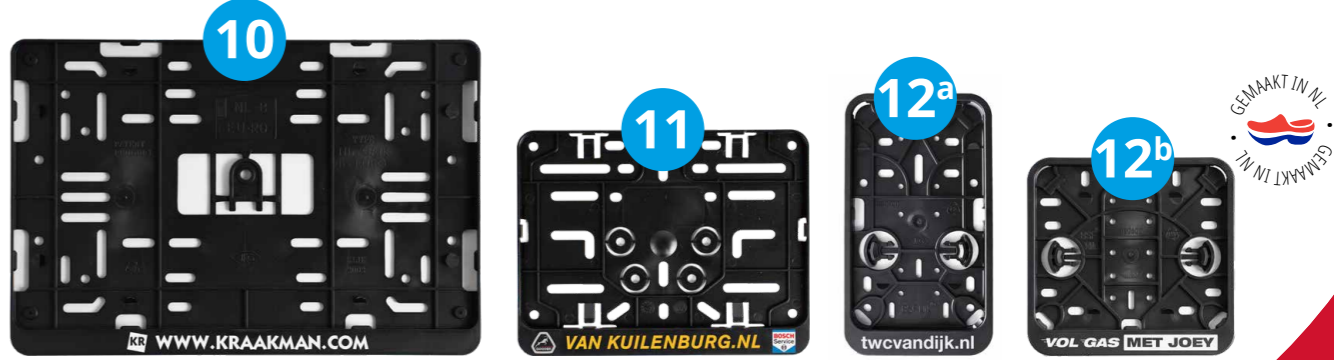

KENTEKENPLAATHOUDERS

1: PZ serie 1 zonder tekstrand
ABS houder geschikt voor NL, kliksysteem.

50	100	250	500	1000
1,20	1,10	0,98	0,88	0,83

2: PZ serie 2 zonder tekstrand
ABS houder geschikt voor NL en BE, kliksysteem.

56	112	280	504	1008
1,15	1,08	0,92	0,82	0,70

3: PP kentekenplaathouder z.t.
Flexibele polypropeen houder voor NL.

100	200	500	1000	2000
1,15	0,98	0,88	0,83	0,75

4: 4x4 zonder tekstrand
Geschikt voor 340 x 210 mm.

50	100	250	500	1000
2,30	1,95	1,85	1,70	1,60

5: Motor-klik zonder tekstrand
Geschikt voor 210 x 143 mm.

50	100	250	500	1000
1,80	1,60	1,45	1,35	1,30

6: Bromfiets houder z.t.
6^a geschikt voor 100 x 175 mm en 6^b is geschikt voor 145 x 125mm

50	100	250	500	1000
1,40	1,20	1,10	1,00	0,95

8: Amerikaanse kentekenplaathouder 18:2*
Geschikt voor platen van 310 x 110 mm.

30	60	120	240
3,50	3,20	2,95	2,75

9: Kentekenplaathouder met 4D relief strip

300	500	1000
3,25**	2,90**	2,75**

10: 4x4 met tekstrand*
Geschikt voor platen van 340 x 210 mm.

50	100	250	500	1000
3,60	2,80	2,55	2,40	2,25

11: Motor-klik*
Geschikt voor 210 x 143 mm.

50	100	250	500	1000
2,75	1,95	1,70	1,50	1,30

12: Bromfiets*
12^a geschikt voor 100 x 175 mm en 12^b is geschikt voor 145 x 125mm.

25	50	100	250	500
3,25	1,95	1,40	1,20	1,10

*incl. bedrukking in 1 kleur, extra drukkleur 0,20 p/st.
** 1 malig malkosten van 130,-