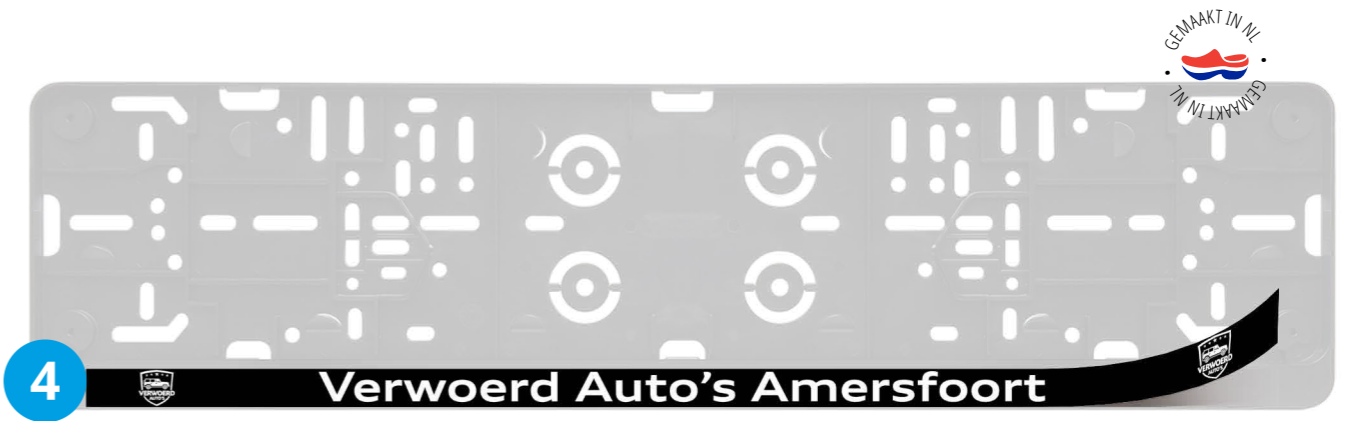

1a

2

Nu ook voor bromfiets, 4x4 en motorklik

3

4

5

6

7

8

BEVESTIGING

1: HA-klemset
Ter bevestiging van handelaarsplaten en showroomplaten. Verpakt per set van 4 stuks voor 2 platen.

1	2	5	10	25
25,00	24,50	24,00	23,00	21,00

2: HA-clip
Metalen clip met veer ter bevestiging van handelaarsplaten. Verpakt per set van 4.

1	2	5	10	25
16,50	15,95	15,25	14,95	14,50

Nu ook HA-clip voor bromfiets, 4x4 en motorklik plaathouders.

3: FH klemset
Ter bevestiging van handelaarsplaten. Verpakt per set van 4 stuks voor 2 platen.

1	2	5	10	25
14,50	13,50	12,50	11,50	10,65

4: Kentekenplaathouder sticker
Zelfklevende sticker, kan geleverd worden in alle kleuren.

65	130	260	585	2600
1,10	0,85	0,68	0,48	0,34

5: Rammeldempers
Deze rammeldempers voorkomen dat de kentekenplaat gaat rammelen.

250	500	1000
0,16	0,14	0,12

6: Schroeven + dopjes
Metalen zelftappers 5 x 19 mm met gele en blauwe kunststof dopjes.

Per 100
29,95

7: Anti-diefstal schroeven
Schroeven 6 x 23 mm om diefstal te voorkomen. Per 100 stuks.

1	2	3	4	5
55,00	53,00	51,50	50,00	49,00

8: Anti-diefstal schroeven set
Schroeven 6 x 23 mm om diefstal te voorkomen. 100 geel / 50 blauw / 50 zwart, incl. schroefbitje.

Per set
149,00