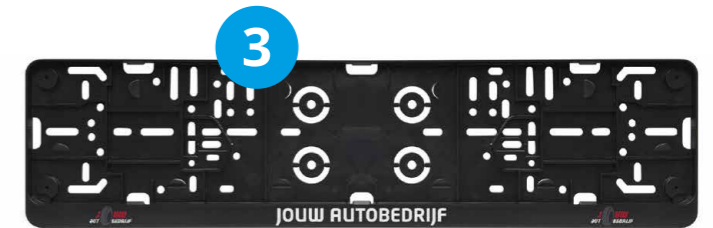

DUURZAAM

1: Screenwash pods

Biologisch afbreekbare tabletten voor 5 liter ruitenwisservloeistof.

Verpakt per 1	6,95	Advies verkoopprijs
Verpakt per 3	9,95	Advies verkoopprijs
Verpakt per 6	12,95	Advies verkoopprijs

4: Mepal drinkfles 500ml

Incl. bedrukking in 1 kleur.

75	150	250	500	1000
10,95	9,75	8,50	7,25	6,55

2: PZ serie 1 met tekstrand

De best verkochte kenteekenaanbeveling van duurzaam ABS materiaal voorzien van kliksysteem. Alleen geschikt voor Nederland.

100	250	500	1000	2100
1,48	1,19	1,00	0,90	0,85

1 kleur bedrukt, extra kleur: + € 0,20

5: 100% circulaire automat

Gemaakt van restmateriaal en oude automatten.

Prijs op aanvraag

3: PZ serie 2 met tekstrand

Kenteekenaanbeveling van ABS materiaal voorzien van kliksysteem. Geschikt voor Nederland en België.

112	280	504	1008	2352
1,28	1,03	0,93	0,79	0,75

1 kleur bedrukt, extra kleur: + € 0,20