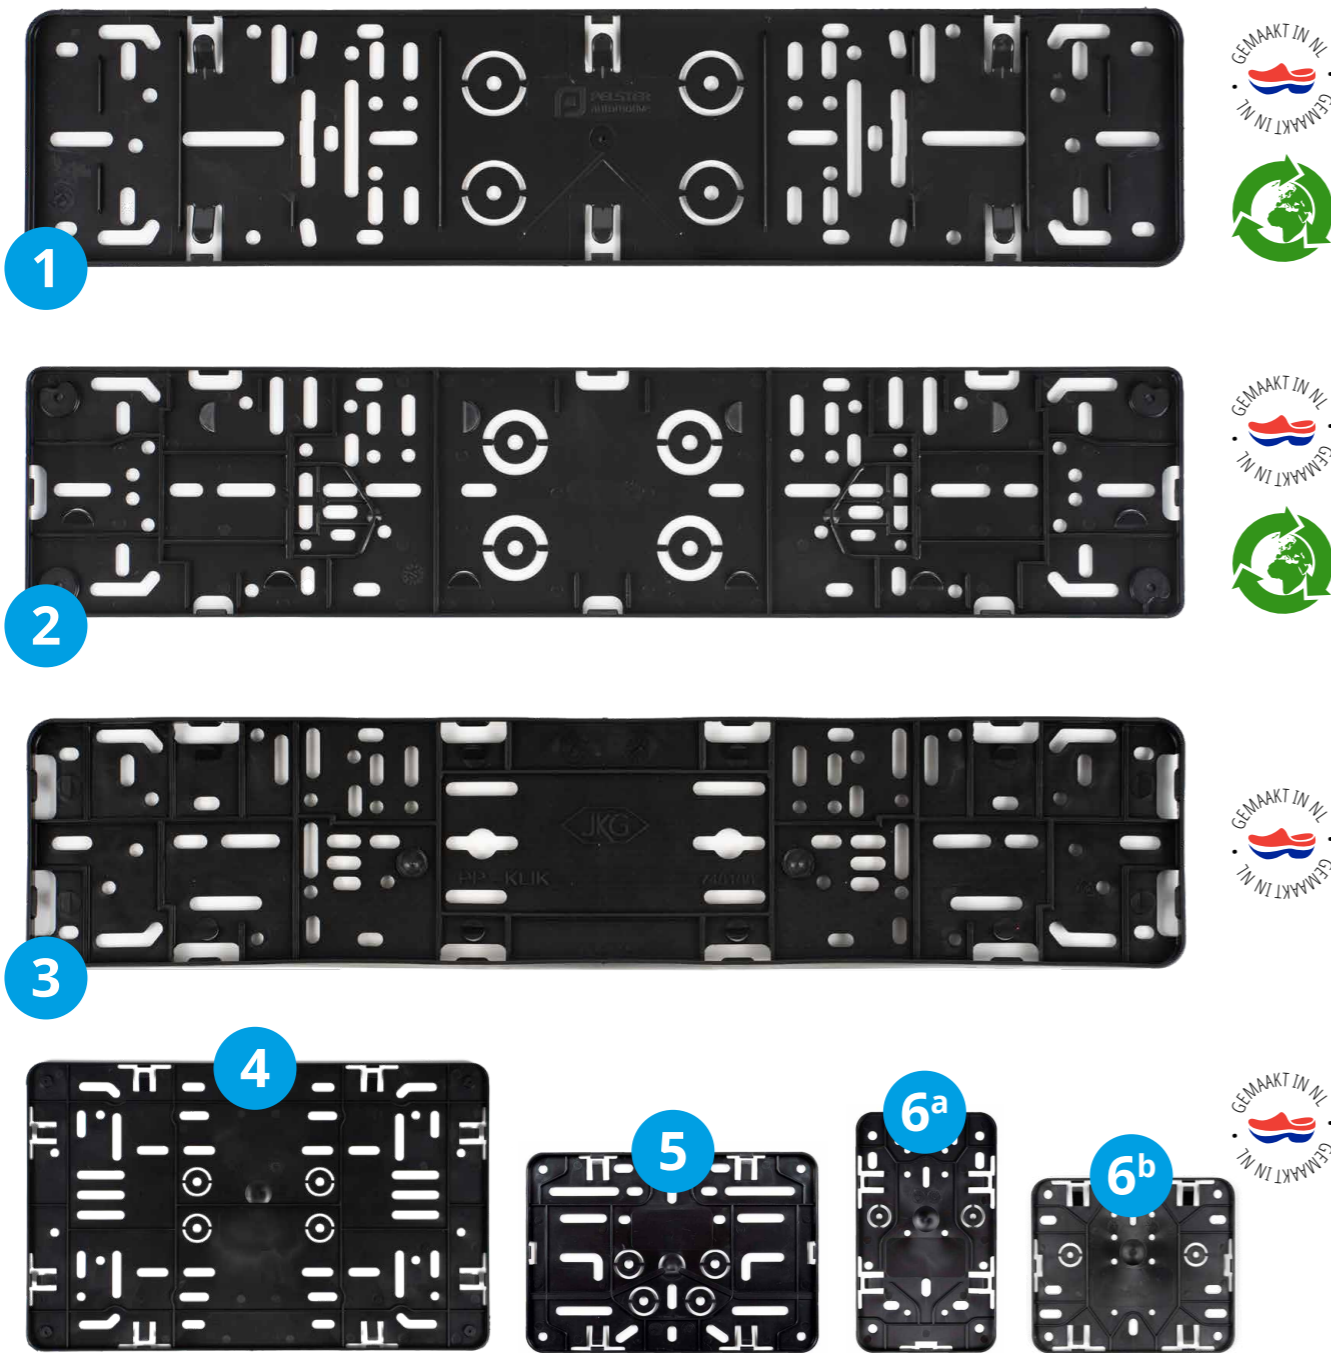

KENTEKENPLAATHOUDERS

1: PZ serie 1 zonder tekstrand
ABS houder geschikt voor NL, kliksysteem.

50	100	250	500	1000
1,20	1,10	0,98	0,88	0,83

2: PZ serie 2 zonder tekstrand
ABS houder geschikt voor NL en BE, kliksysteem.

56	112	280	504	1008
1,15	1,08	0,92	0,82	0,70

3: PP kentekenplaathouder z.t.
Flexibele polypropeen houder voor NL.

100	200	500	1000	2000
1,15	0,98	0,88	0,83	0,75

4: 4x4 zonder tekstrand
Geschikt voor 340 x 210 mm.

50	100	250	500	1000
2,30	1,95	1,85	1,70	1,60

5: Motor-klik zonder tekstrand
Geschikt voor 210 x 143 mm.

50	100	250	500	1000
1,80	1,60	1,45	1,35	1,30

6: Bromfiets houder z.t.
6^a geschikt voor 100 x 175 mm en 6^b is geschikt voor 145 x 125mm

50	100	250	500	1000
1,40	1,20	1,10	1,00	0,95

8: Amerikaanse kentekenplaathouder 18:2*
Geschikt voor platen van 310 x 110 mm.

30	60	120	240
3,50	3,20	2,95	2,75

9: Kentekenplaathouder met 4D relief strip

300	500	1000
3,25**	2,90**	2,75**

10: 4x4 met tekstrand*
Geschikt voor platen van 340 x 210 mm.

50	100	250	500	1000
3,60	2,80	2,55	2,40	2,25

11: Motor-klik*
Geschikt voor 210 x 143 mm.

50	100	250	500	1000
2,75	1,95	1,70	1,50	1,30

12: Bromfiets*
12^a geschikt voor 100 x 175 mm en 12^b is geschikt voor 145 x 125mm.

25	50	100	250	500
3,25	1,95	1,40	1,20	1,10

*incl. bedrukking in 1 kleur, extra drukkleur 0,20 p/st.
** 1 malig malkosten van 130,-