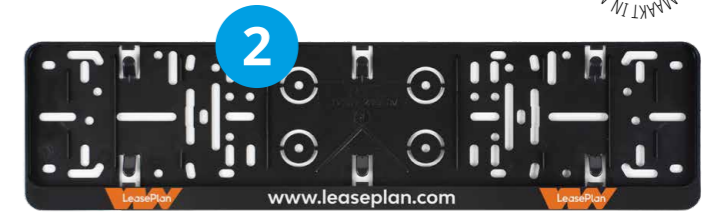

DUURZAAM

1: Screenwash pods

Biologisch afbreekbare tabletten voor 5 liter ruitenwisservloeistof.

Verpakt per 1	6,95	Advies verkoopprijs
Verpakt per 3	9,95	Advies verkoopprijs
Verpakt per 6	12,95	Advies verkoopprijs

4: Mepal drinkfles 500ml

Incl. bedrukking in 1 kleur.

75	150	250	500	1000
10,95	9,75	8,50	7,25	6,55

2: PZ serie 1 met tekstrand

De best verkochte kenteekenaanbeveling van duurzaam ABS materiaal voorzien van kliksysteem. Alleen geschikt voor Nederland.

100	250	500	1000	2100
1,48	1,19	1,00	0,90	0,85

1 kleur bedrukt, extra kleur: + € 0,20

5: 100% circulaire automat

Gemaakt van restmateriaal en oude automatten.

Prijs op aanvraag

3: PZ serie 2 met tekstrand

Kenteekenaanbeveling van ABS materiaal voorzien van kliksysteem. Geschikt voor Nederland en België.

112	280	504	1008	2352
1,28	1,03	0,93	0,79	0,75

1 kleur bedrukt, extra kleur: + € 0,20