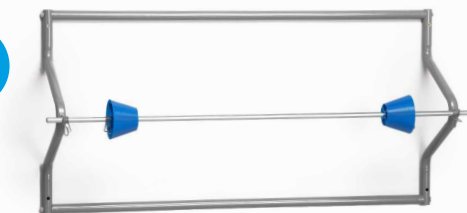

6

Ook beschikbaar met 3 rolhouders!

GARAGE

1: Werkorderklembord en -map

Handig klembord voor onder andere werkorders.

	12	24	48
1° Basis:	5,50	4,25	3,50
1° Luxe:	8,95	8,00	7,50

2: Tenaamstellingscode mapje

Kunststof mapje A4 of A6 formaat. Incl. bedrukking.

	100	300	600	1000
2° A4:	1,75	1,20	0,95	0,75
2° A5:	1,35	0,95	0,70	0,55

3: Smeerkaarthoesje & full-color custom kaartje

Zelfklevend hoesje met full-color kaartje.

	250	500	1000	2500	5000	
	0,35	0,29	0,22	0,20	0,17	Hoesje
	-	0,12	0,10	0,08	0,07	Kaartje

4-6: Interieurbescherming

Bescherming op rol van 500 stuks.

4. Voetmat	46,00	Excl. rolhouder
5. Stoelhoes	52,00	Excl. rolhouder
6. Rolhouder	23,50	

7: Onderhoudsstickers

Beschrijfbaar sticker 85 x 45 mm in 4 varianten.

	500	1000	2500
	0,60	0,50	0,36

8: Complete hozenet

Beschermende hoese voor stoel, maten, handrem, stuur en versnellingspook. Verpakt per 100 sets.

	1	5	
	69,00	60,00	Stoelhoezen en voetmatten ook los verkrijgbaar